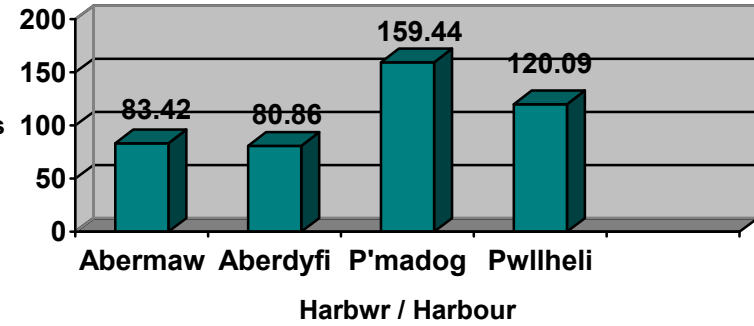

# Darlun o ystadegau cychod ym mhob harbwr. Analysis of boat statistics at each harbour.

Nifer o Gychod / Number of Boats

Cyfanswm Hyd / Total LOA

Cyfartaledd Hyd / Average LOA

Cyfanswm Dyfnder / Total Draught

Cyfartaledd Dyfnder / Average Draught