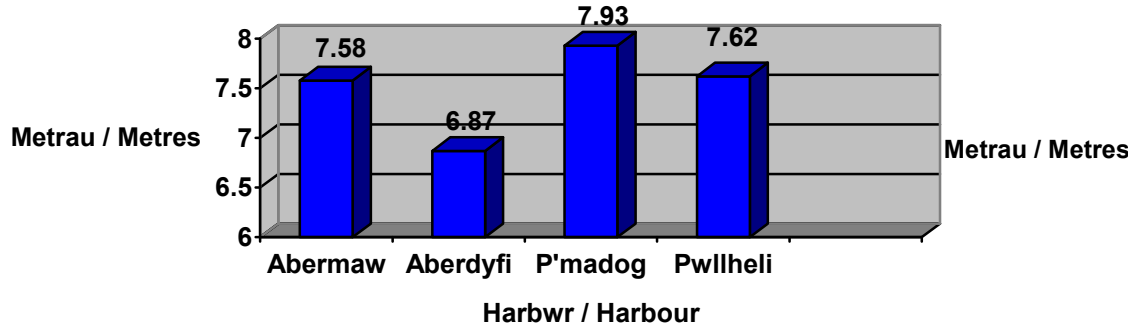

# Darlun o ystadegau cychod ym mhob harbwr. Analysis of boat statistics at each harbour.

Nifer o Gychod / Number of Boats

Cyfanswm Hyd / Total LOA

Cyfartaledd Hyd / Average LOA

Cyfanswm Dyfnder / Total Draught

Cyfartaledd Dyfnder / Average Draught